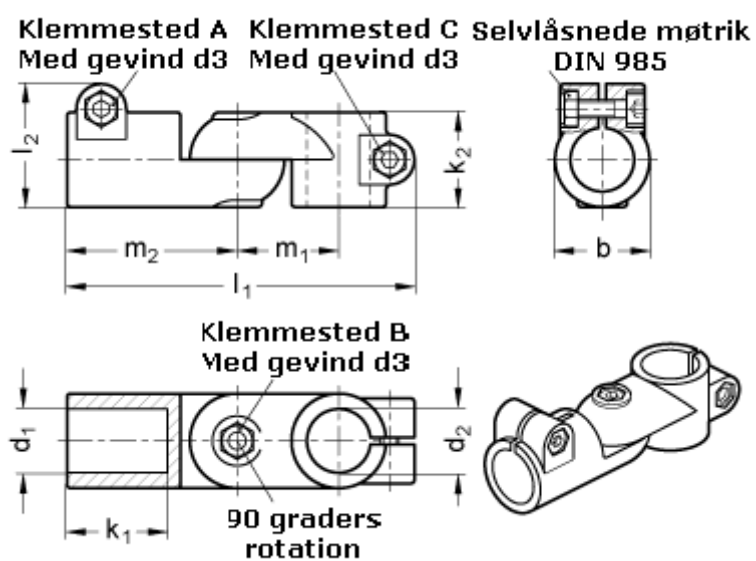

Varenummer: 20284B20B25T2SW  
Beskrivelse: E+G laskeforbindelse  
GN284-B20-B25-T-2-SW

## Mål

b = 40	m1 = 43
d1 = B20	m2 = 72
d2 = B25	
d3 = M 8	
k1 = 42.5	
k2 = 40	
l1 = 147	
l2 = 52.0	